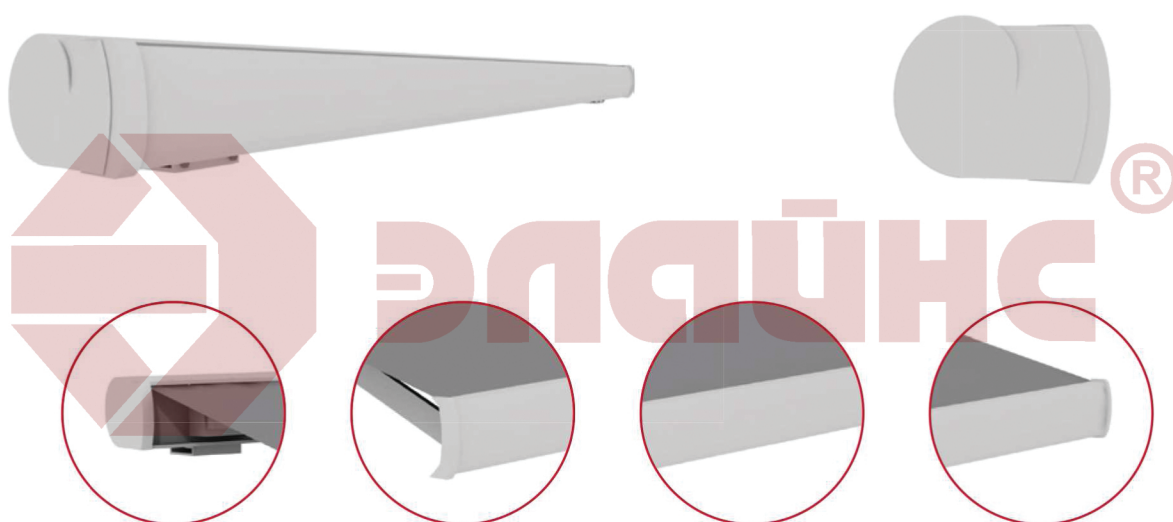

КОФФРИ

ОПЦИИ

Размеры:

Ширина: 4–12 м

Вынос: 1,5–4 м

Габариты изделия в сложенном виде:

Крепление к стене (ш*в): 260*185 мм

Крепление к потолку (ш*в): 275*200 мм

ЗОНА ПОКРЫТИЯ