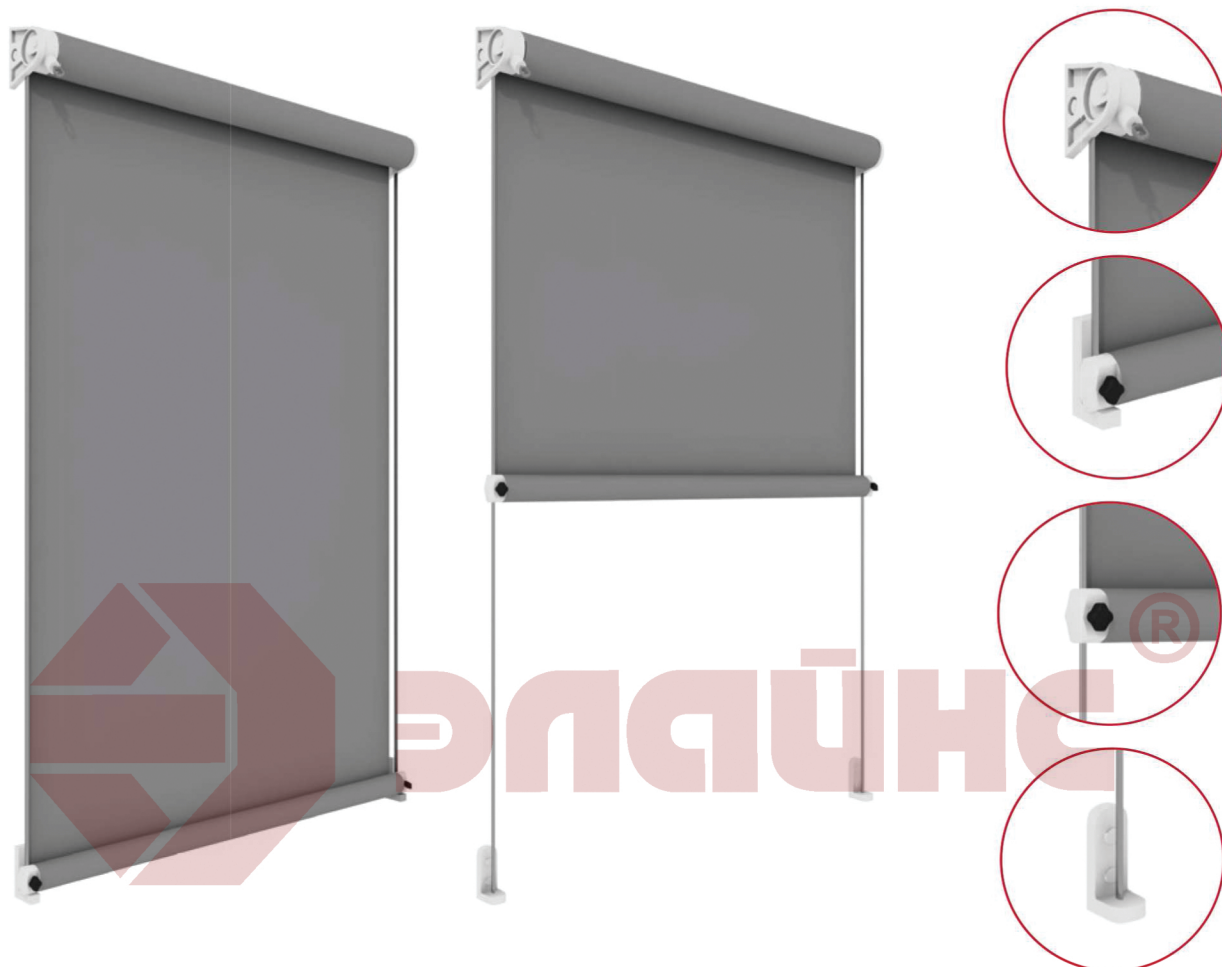

ЭКРАН

ОПЦИИ

Размеры:

Ширина: 1,2 - 6 м

Высота: 0,6 - 3 м

Особенности:

Вставка из прозрачного ПВХ Crystal

Вставка из перфорированного ПВХ Sunwoker

Направляющие: металлический трос или трубка